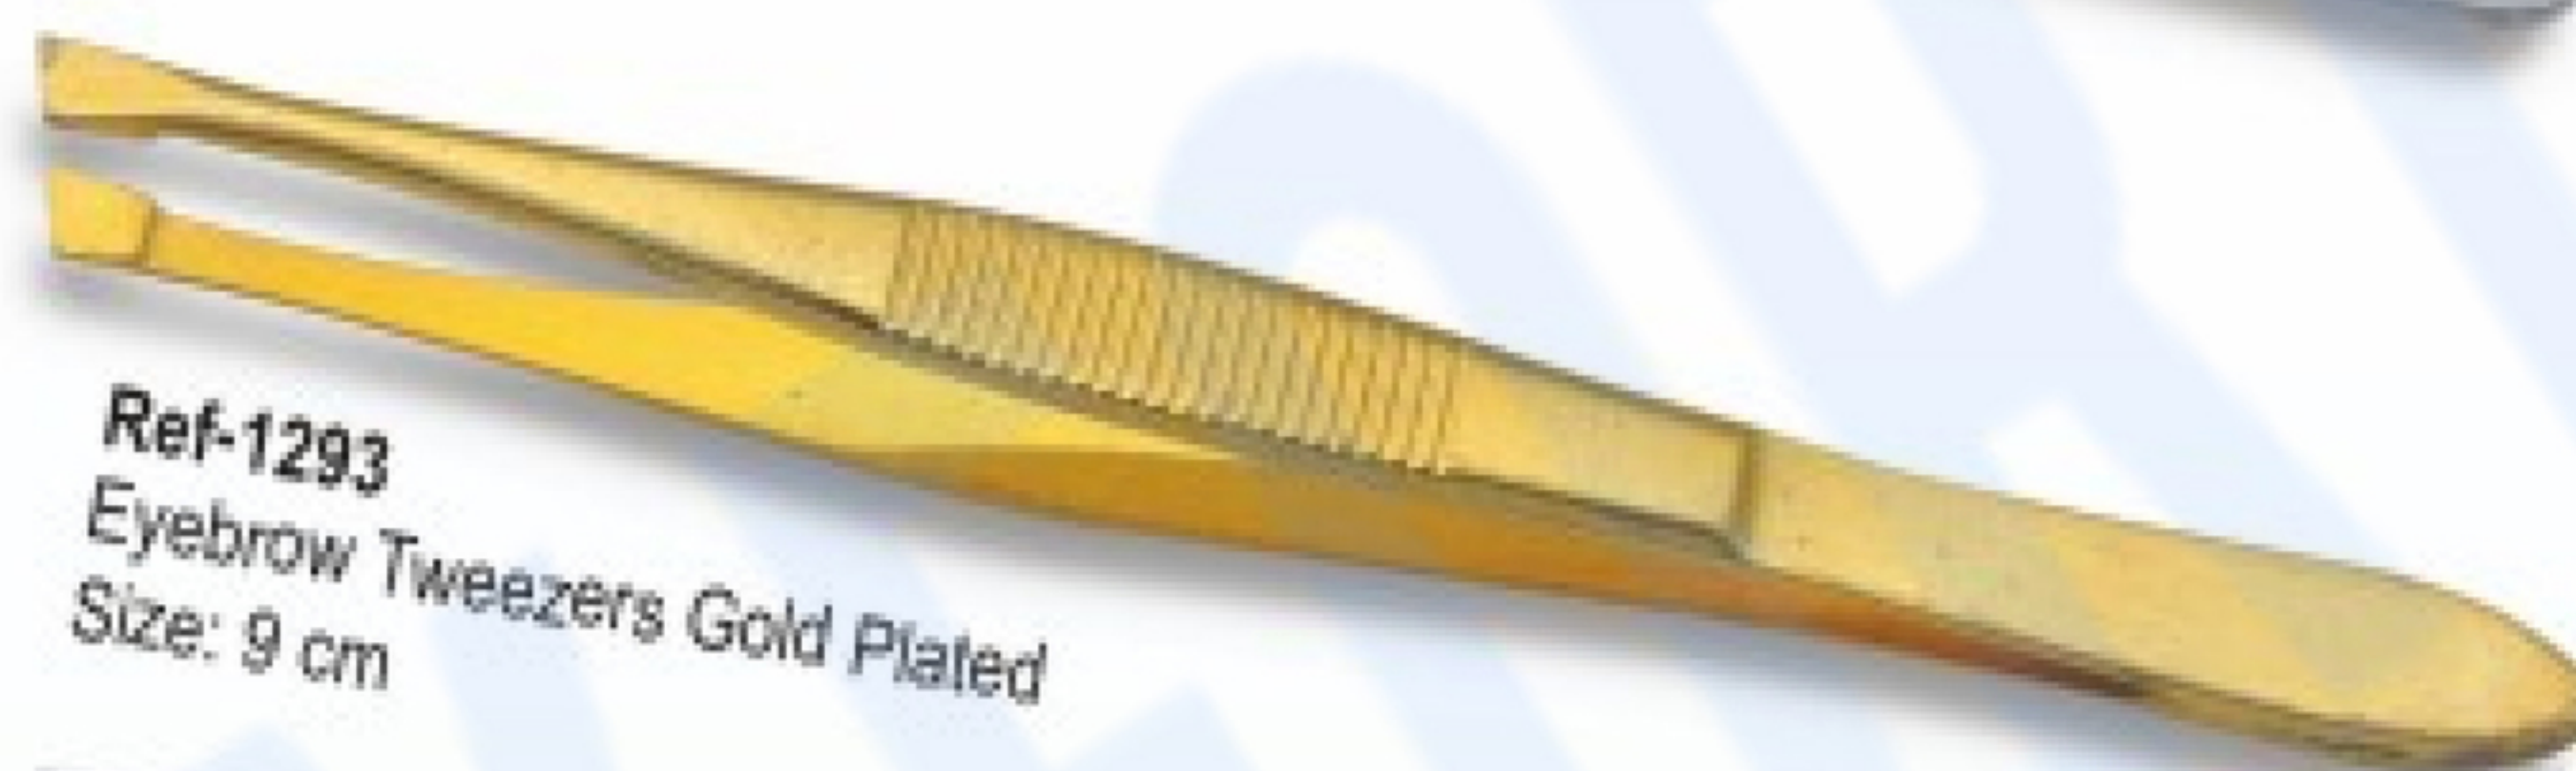

Ref-1289
Eyelash Curler
Size: 10 cm

Ref-1290
Scissors Tweezers
Size: 9 cm

Ref-1291
Eyebrow Tweezers
Size: 9 cm

Ref-1292
Eyebrow Tweezers
Size: 9 cm

Ref-1293
Eyebrow Tweezers Gold Plated
Size: 9 cm

Ref-1294
Tweezers with fine point
Size: 9 cm