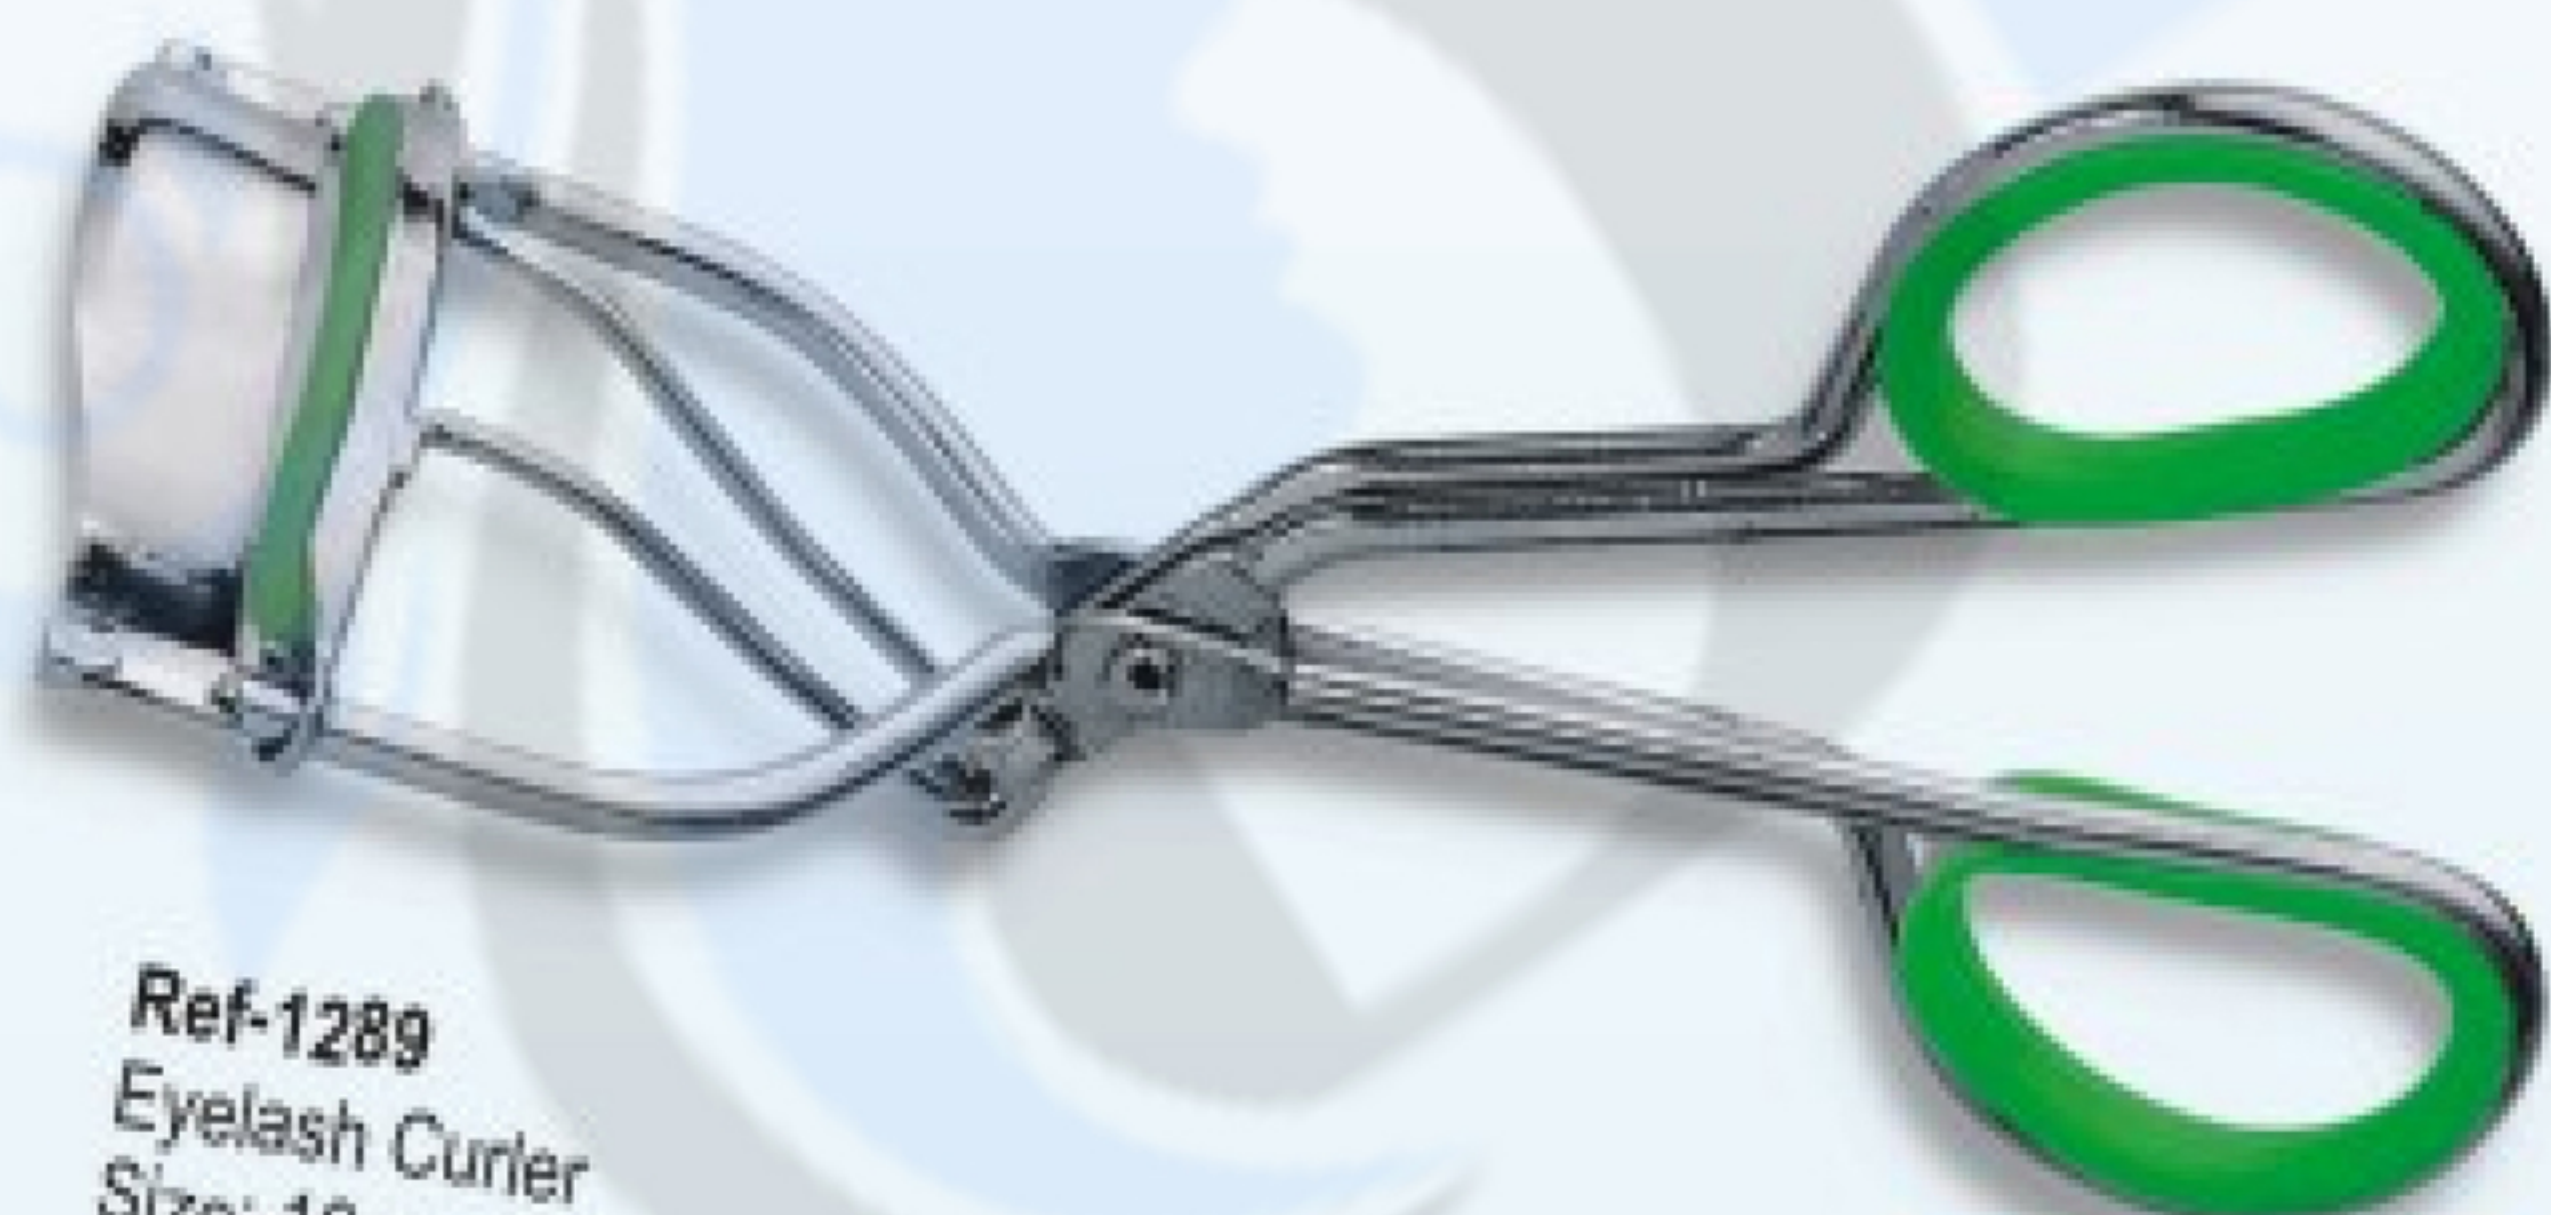

Ref-1284
Magnifying Tweezers Pointed
Size: 11 cm

Ref-1285
Eyebrow Tweezers
Size: 9 cm

Ref-1286
Automatic Tweezers
Size: 11.5 cm

Ref-1287
Automatic Tweezers
Size: 10 cm

Ref-1288
Automatic Tweezers with Plastic Handle
Size: 10 cm